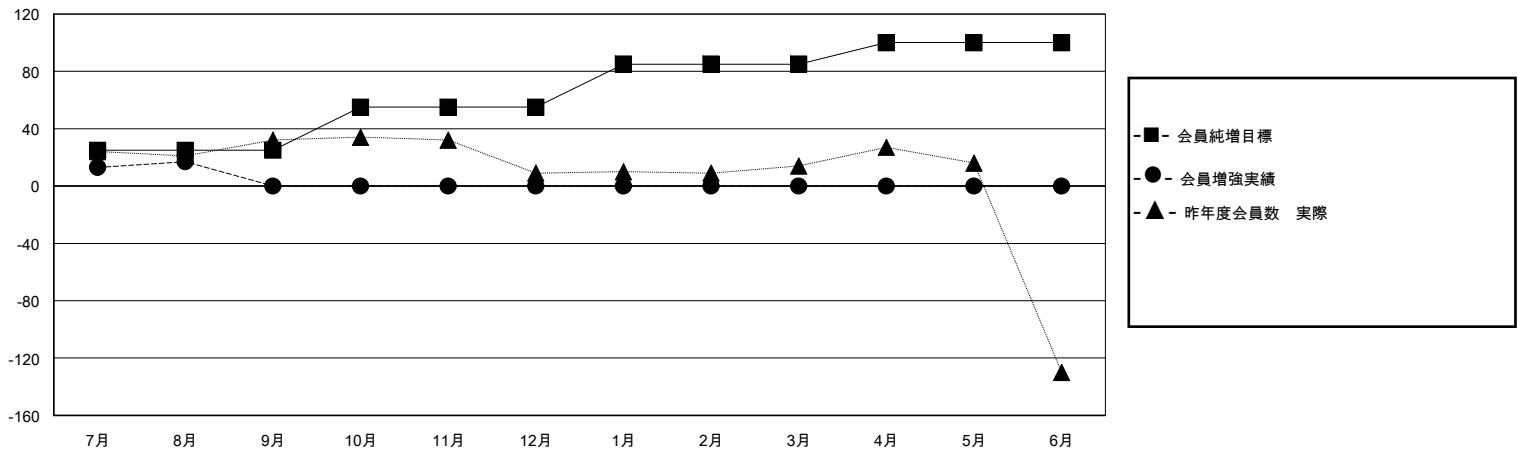

# MONTHLY MEMBERSHIP PROGRESS REPORT

District 330 C

Results as of: 8/31/2024

GMT:

地域 JAPAN

GMT会則地域

クラブ				名			
結果: 2024-2025				結果: 2024-2025			
四半期	新クラブ目標	新クラブ	解散クラブ	四半期	会員純増目標	会員増強実績	退会者(転籍を含む)実際
7月/8月/9月	0	0	0	7月/8月/9月	25	43	18
10月/11月/12月	0	0	0	10月/11月/12月	30	0	0
1月/2月/3月	0	0	0	1月/2月/3月	30	0	0
4月/5月/6月	1	0	0	4月/5月/6月	15	0	0

新クラブ目標及び実績累計

会員目標及び実績累計

解散クラブ: 0	19 CLUBS OF 66 一名以上の新会員を登録	男女別 男性 1,318 (86.77%) 女性 201 (13.23%)
退会者 物故会員 2 クラブ解散 0 その他 14 合計 16	<a href="#">会員累計データを見るには、ここをクリック</a>	世帯主/家族会員合計 181 国際会費半額の家族会員 101